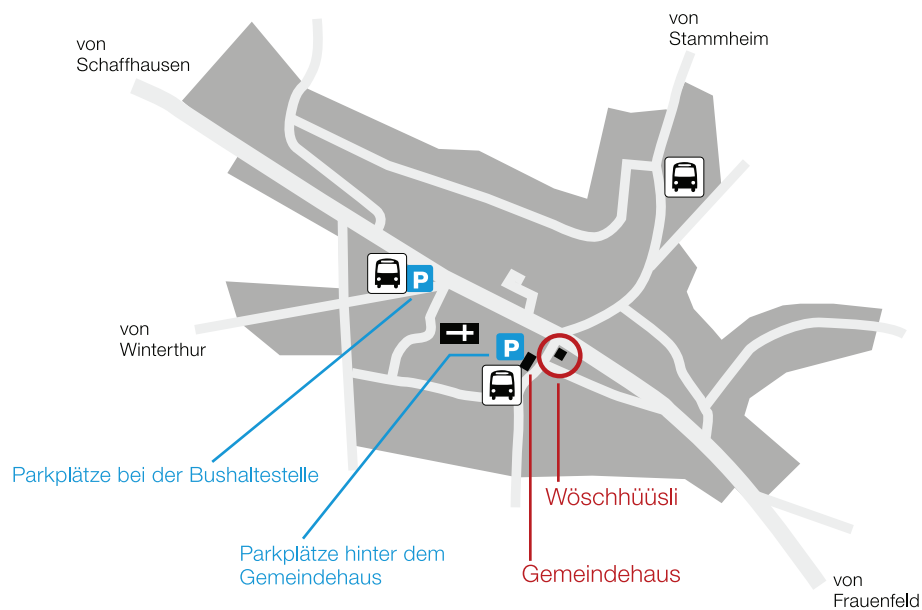

# Anfahrtsplan

Ausstellung im Wöschhüsli  
Oberneunforn  
12.–28. Juni 2026

# ÖV

Mit dem Postauto ab Andelfingen oder Frauenfeld.

Hedy Menzi-Kaderli