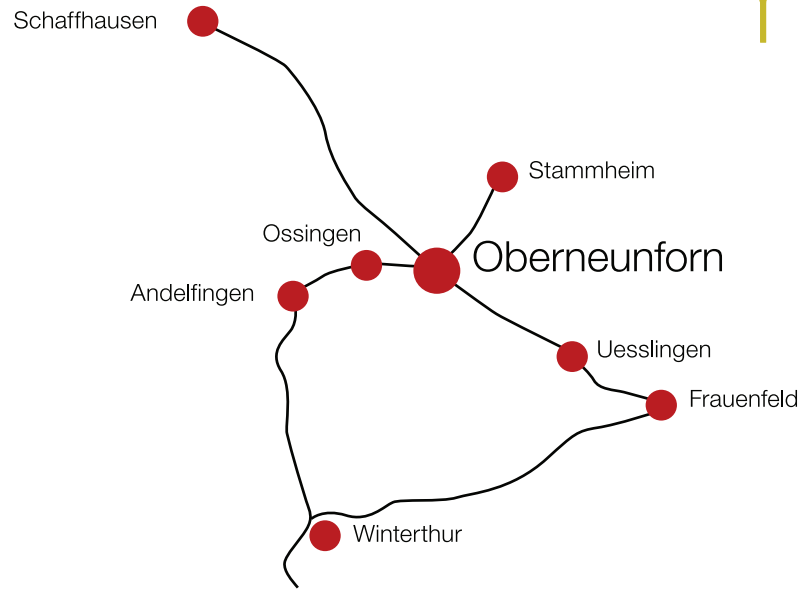

# Anfahrtsplan

Ausstellung im Wöschhüsli  
Oberneunforn  
12.–28. Juni 2026

# ÖV

Mit dem Postauto ab Andelfingen oder Frauenfeld.

Hedy Menzi-Kaderli